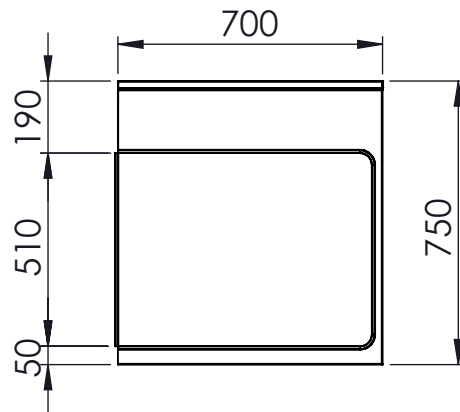

DETTAGLIO
SCALA 1 : 10

DETTAGLIO
SCALA 1 : 2

FORI ESAGONALI
M5 DIAM. 7,2MM

FORI ESAGONALI
M5 DIAM. 7,2MM

DISEGNATO	
DATA	18/01/2024
PESO	7957.35

CODICE: **MU00**

CONFIGURAZIONE: **L:700 P:750**

SCALA: 1:20

A4

FOGLIO 1 DI 1