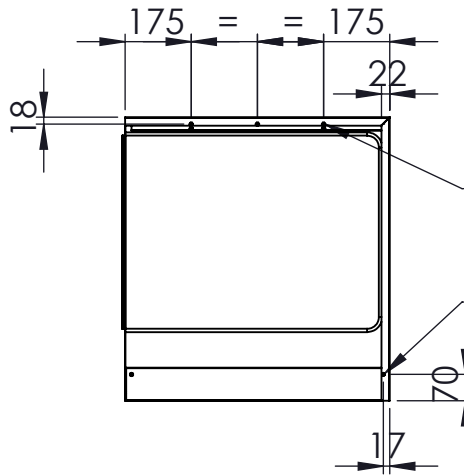

DETTAGLIO
SCALA 1 : 10

DETTAGLIO
SCALA 1 : 2

FORI ESAGONALI
M5 DIAM. 7,2MM

FORI ESAGONALI
M5 DIAM. 7,2MM

DISEGNATO	
DATA	18/01/2024
PESO	7957.35

CODICE: **MU00**

CONFIGURAZIONE: **L:700 P:750**

SCALA: 1:20

A4

FOGLIO 1 DI 1